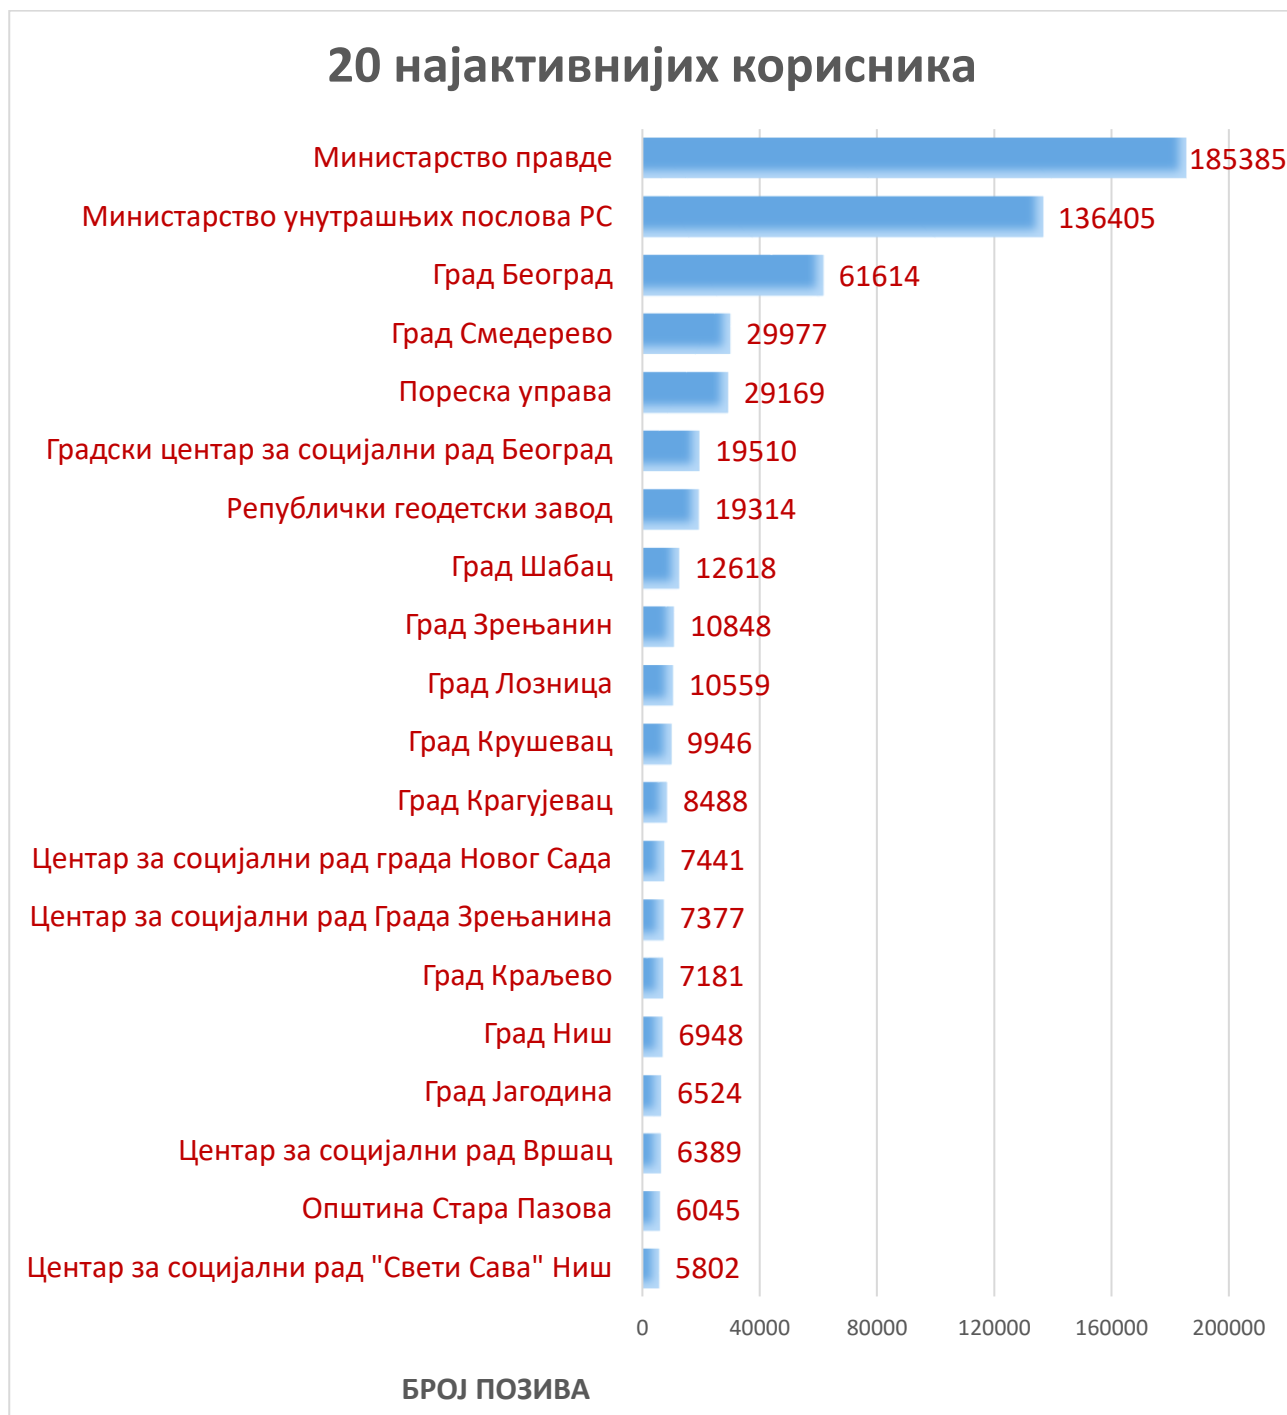

Случајеви коришћења еЗУП-а – визуелизација

Према подацима објављеним на Порталу отворених података на следећем графику приказане су ЈЛС и институције са највећим бројем позива унутар система еЗУП.

Подаци о броју позива у систему еЗУП који су објављени на Порталу отворених података су укрштени са подацима о броју становника, по попису становништва из 2011 године, објављених од стране Републичког завода за статистику. Процент 10 најактивнијих општина приказаних на наредном графику добијен је коришћењем индекса. Индекс је добијен дељењем броја приступа еЗУП сервисима са бројем становника по општини. Изабрали смо 10 општина са највећим индексом и приказали њихов међусобни однос.

10 НАЈАКТИВНИЈИХ ОПШТИНА